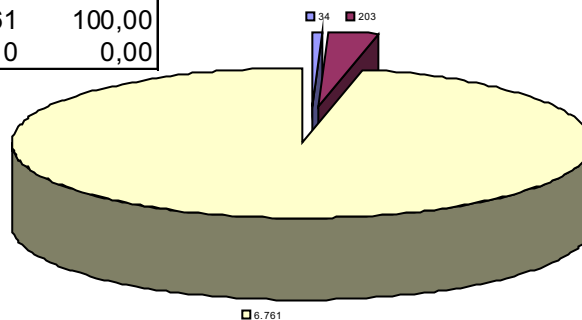

DADOS ELEITORAIS POR MUNICÍPIO

ANORI

33ª Zona Eleitoral

População: **13.834** hab.*

Eleitores aptos: **8.177**

0,43% do eleitorado amazonense

* Dado estimado pelo IBGE - 2007

ELEIÇÃO MAJORITÁRIA

Cargo: Prefeito / Vice-prefeito	Partido / Coligação	Votos	Class.	% Válidos
45 SANSURAY PEREIRA XAVIER Vice Angelo Andre GarcezBarroso	ANORIA HORA É AGORA PDT / PTB / PRTB / PSDB	3.339	1º	49,39
33 ISRAEL DE LIMA BASTOS Vice Fabio Soares Bastos	PELOBEM DE ANORI PP / PSDC / PMN / PTN / DEM / PTC / PRP / PT do B	1655	2º	24,48
15 ARISTHEU ALBERTO BRANDAO Vice Getulio Rodrigues Lobo	ANORIPARA TODOS PR / PSL / PMDB / PV / PPS	1629	3º	24,09
13 JOSE JORGE JAIME LADISLAU Vice Terezinha Ferreira da Silva	SEM COLIGAÇÃO PT	138	4º	2,04

COMPORTAMENTO DO ELEITORADO

Seções	24	%
Totalizadas	24	100,00
Não totalizadas	0	0,00
Eleitorado	8.177	%
Não apurado	0	0,00
Apurado	8.177	100,00
Abstenção	1.179	14,42
Comparecimento	6.998	85,58
Votos	6.998	%
Branco	34	0,49
Nulo	203	2,90
Pendente	0	0,00
Votos válidos	6.761	96,61
Nominais	6.761	100,00
Legenda	0	0,00

■ Branco
■ Nulo
■ Votos válidos