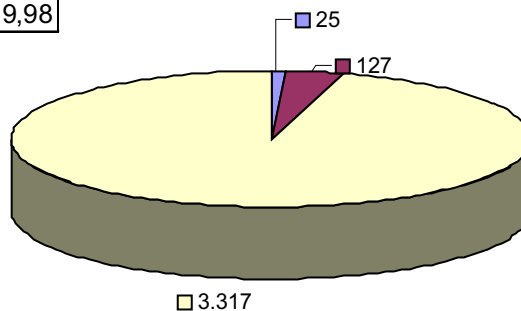

AMATURÁ

22ª Zona Eleitoral

ELEIÇÃO PROPORCIONAL

Vagas vereadores: 9

Cargo: Vereador	Partido	Votos	Class.	% Válidos
15.222 SIRIACO SILVA GOMES	PMDB	254	1	7,66
65.110 ELIANO RAMOS FELIX	PC do B	190	2	5,73
31444 LAURO LORENÇO	PHS	185	3	5,58
15.123 ORLANDINO TORQUATO DE ARAÚJO	PMDB	185	4	5,58
70.755 SANTINHO BARBOSA	PT do B	114	5	3,44
13.333 JOSÉ EVILÁZIO DE ANDRADE DOS SANTOS	PT	105	6	3,17
15.678 JONAS BARROSO EUFRASIO	PMDB	97	7	2,92
65.111 PAULO DA SILVA CARVALHO	PC do B	83	8	2,50
14.777 MANOEL RAMOS DE OLIVEIRA	PTB	82	9	2,47

COMPORTAMENTO DO ELEITORADO

Seções	16	%
Totalizadas	16	100,00
Não totalizadas	0	0,00
Eleitorado	4.076	%
Não apurado	0	0,00
Apurado	4.076	100,00
Abstenção	607	14,89
Comparecimento	3.469	85,11
Votos	3.469	%
Branco	25	0,72
Nulo	127	3,66
Pendente	0	0,00
Votos válidos	3.317	95,62
Nominais	2.986	90,02
Legenda	331	9,98

TRE - AMAZONAS