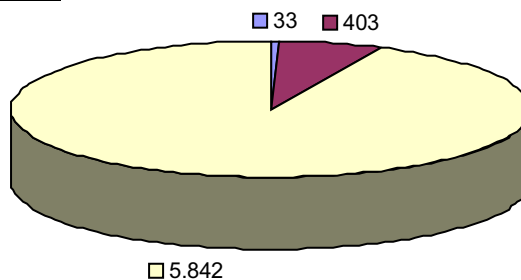

BARCELOS

18ª Zona Eleitoral

ELEIÇÃO PROPORCIONAL

Vagas vereadores: 9

Cargo: Vereador	Partido	Votos	Class.	% Válidos
15.789 JOSE CLEITON CARIOCA DA SILVA	PMDB	336	1	5,75
70.789 GELSON MONTEIRO DA CUNHA	PT do B	314	2	5,37
22.123 SANDRA MARA LEITE DA SILVA	PR	302	3	5,17
20.123 FRANCLANE SILVA GARCIA	PSC	297	4	5,08
25.456 VALMIR GONÇALVES DA SILVA	DEM	258	5	4,42
17.000 ROBERTO LEOPOLDINO DE SOUZA	PSL	255	6	4,36
22.456 ANTONIO ALBERTINO NETO	PR	223	7	3,82
15.632 JOSEMIR MACEDO BEZERRA	PMDB	180	8	3,08
14.789 SEBASTIÃO DESIDÉRIO ALVES FILHO	PTB	175	9	3,00

COMPORTAMENTO DO ELEITORADO

Seções	23	%
Totalizadas	23	100,00
Não totalizadas	0	0,00
Eleitorado	7.599	%
Não apurado	0	0,00
Apurado	7.599	100,00
Abstenção	1.321	17,38
Comparecimento	6.278	82,62
Votos	6.278	%
Branco	33	0,53
Nulo	403	6,42
Pendente	0	0,00
Votos válidos	5.842	93,06
Nominais	5.466	93,56
Legenda	376	6,44

■ Branco
■ Nulo
■ Votos válidos

TRE - AMAZONAS