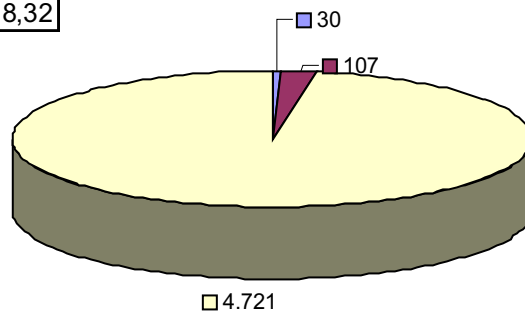

CANUTAMA

13ª Zona Eleitoral

ELEIÇÃO PROPORCIONAL

Vagas vereadores: 9

Cargo: Vereador	Partido	Votos	Class.	% Válidos
20.000 RAIMUNDO SEBASTIAO AMARO DE MORAES	PSC	406	1	8,60
12.580 JOSE LUIS TORRES DE PONTES	PDT	401	2	8,49
43.122 MARIA DAS GRACAS ROCHA DE ALMEIDA	PV	377	3	7,99
20.147 DELSO ARAUJO AVELINO	PSC	348	4	7,37
15.555 PEDRO SAMPAIO DA COSTA	PMDB	309	5	6,55
45.123 MARLETE NUNES BRANDAO	PSDB	275	6	5,83
12.333 FRANCISCO ERNANDES BATISTA DE MELO	PDT	234	7	4,96
13.633 FRANCISCO SALES BARBOSA	PT	161	8	3,41
70.999 REYNIER XAVIER DE AMORIM	PT do B	152	9	3,22

COMPORTAMENTO DO ELEITORADO

Seções	22	%
Totalizadas	22	100,00
Não totalizadas	0	0,00
Eleitorado	6.126	%
Não apurado	0	0,00
Apurado	6.126	100,00
Abstenção	1.268	20,70
Comparecimento	4.858	79,30
Votos	4.858	%
Branco	30	0,62
Nulo	107	2,20
Pendente	0	0,00
Votos válidos	4.721	97,18
Nominais	4.328	91,68
Legenda	393	8,32

■ Branco
■ Nulo
■ Votos válidos