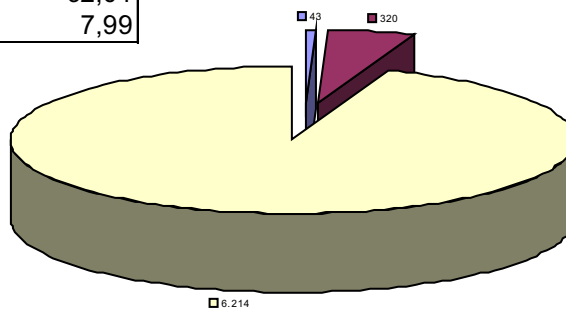

DADOS ELEITORAIS POR MUNICÍPIO ALVARÃES

60ª Zona Eleitoral

População: **13.010** hab.*

Eleitores aptos: **7.709**

0,40% do eleitorado amazonense

* Dado estimado pelo IBGE – 2007

ELEIÇÃO MAJORITÁRIA

Cargo: Prefeito / Vice-prefeito	Partido / Coligação	Votos	Class.	% Válidos
15 MARIO TOMAS LITAIFF Vice Edenilson Litaiff Mendes	MUDANÇA E RENOVACÃO PMDB/PRB/PDT/PSC/PSDC/ PRTB/PSB/PRP/PSDB	2.417	1º	38,90
22 RANOLFO LITAIFF BARBOSA Vice Lucenildo de Souza Macedo	A UNIÃO FAZ A DIFERENÇA PR/PP/PT do B/PV/PMN/PT	2.213	2º	35,61
23 ORLANDO BELARMINO LINS GONÇALVES Vice Maria Rosimar Fatim Pereira	RENOVA ALVARAES III PSL/PC do B/PTB/PHS/DEM/PPS	1.584	3º	25,49

COMPORTAMENTO DO ELEITORADO

Seções	21	%
Totalizadas	21	100,00
Não totalizadas	0	0,00
Eleitorado	7.709	%
Não apurado	0	0,00
Apurado	7.709	100,00
Abstensão	1.132	14,68
Comparecimento	6.577	85,32
Votos	6.577	%
Branco	30	0,46
Nulo	126	1,92
Pendente	0	0,00
Votos válidos	6.421	97,63
Nominais	5.908	92,01
Legenda	513	7,99

■ Branco
■ Nulo
■ Votos válidos