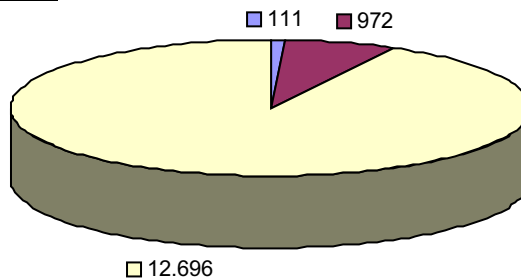

BOCA DO ACRE

14ª Zona Eleitoral

ELEIÇÃO PROPORCIONAL

Vagas vereadores: 9

Cargo: Vereador	Partido	Votos	Class.	% Válidos
20.000 JOAO ANTONIO DE SOUZA	PSC	680	1	5,36
22.333 JARDEMIR MENDONÇA BARBOSA	PR	602	2	4,74
13.000 MARINEIDE DE SOUZA FERNADES	PT	571	3	4,50
23.456 ECIVALDO NASCIMENTO DA SILVA	PPS	562	4	4,43
15.555 JOSE SILVA DE NORONHA	PMDB	554	5	4,36
25.555 ALYSSON PEREIRA DE LIMA	DEM	526	6	4,14
22.223 DOMINGOS VICENTE NUGOLI MUNHOZ	PR	478	7	3,76
15.123 VALFRIDO DE OLIVEIRA NETO	PMDB	458	8	3,61
13.613 FRANCISCO VASCONCELOS DE FREITAS	PT	254	9	2,00

COMPORTAMENTO DO ELEITORADO

Seções	55	%
Totalizadas	55	100,00
Não totalizadas	0	0,00
Eleitorado	16.953	%
Não apurado	0	0,00
Apurado	16.953	100,00
Abstenção	3.174	18,72
Comparecimento	13.779	81,28
Votos	13.779	%
Branco	111	0,81
Nulo	972	7,05
Pendente	0	0,00
Votos válidos	12.696	92,14
Nominais	11.633	91,63
Legenda	1.063	8,37

■ Branco
■ Nulo
■ Votos válidos

T R E - A M A Z O N A S