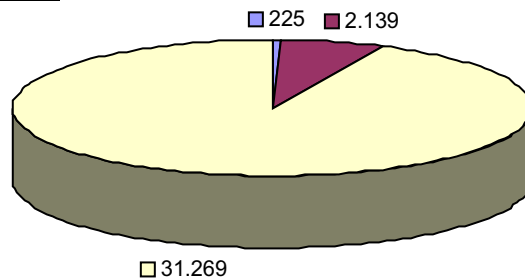

COARI

8ª Zona Eleitoral

ELEIÇÃO PROPORCIONAL

Vagas vereadores: 10

Cargo: Vereador	Partido	Votos	Class.	% Válidos
22.123 JOSE CLEMILTON MORAES DA SILVEIRA	PR	2.012	1	6,43
33.654 ADNAMAR MACIEL GUIMARAES	PMN	1926	2	6,16
15.214 JOSE HENRIQUE DE OLIVEIRA FREITAS	PMDB	1654	3	5,29
11456 VICENTE ARAUJO DE SOUZA	PP	1517	4	4,85
25.555 IRANILSON DA SILVA MEDEIROS	DEM	1311	5	4,19
40.456 ARGEMIRO BRASIL DE SOUZA	PSB	1247	6	3,99
22.333 RAIMUNDO NATANAEL DE OLIVEIRA ALENCAR	PR	1208	7	3,86
11234 ADÃO MARTINS DA SILVA	PP	1113	8	3,56
17.123 MARCIO AYONE CHAMY DE OLIVEIRA	PSL	922	9	2,95
11.111 EMIDIO RODRIGUES NETO	PP	755	10	2,41

COMPORTAMENTO DO ELEITORADO

Seções	125	%
Totalizadas	125	100,00
Não totalizadas	0	0,00
Eleitorado	40.409	%
Não apurado	0	0,00
Apurado	40.409	100,00
Abstenção	6.776	16,77
Comparecimento	33.633	83,23
Votos	33.633	%
Branco	225	0,67
Nulo	2.139	6,36
Pendente	0	0,00
Votos válidos	31.269	92,97
Nominais	28.724	91,86
Legenda	2.545	8,14

■ Branco
■ Nulo
■ Votos válidos