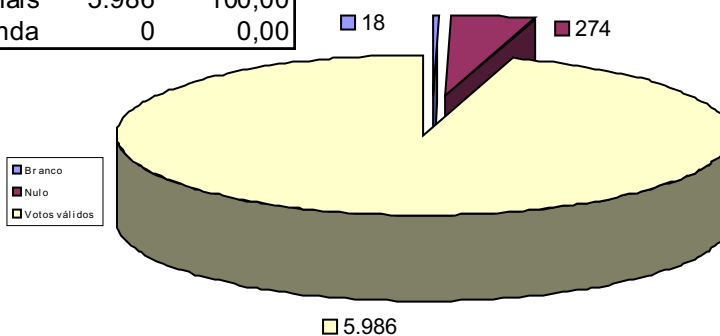

COMPORTAMENTO DO ELEITORADO

Seções	23	%
Totalizadas	23	100,00
Não totalizadas	0	0,00
Eleitorado	7.599	%
Não apurado	0	0,00
Apurado	7.599	100,00
Abstenção	1.321	17,38
Comparecimento	6.278	82,62
Votos	6.278	%
Branco	18	0,29
Nulo	274	4,36
Pendente	0	0,00
Votos válidos	5.986	95,35
Nominais	5.986	100,00
Legenda	0	0,00