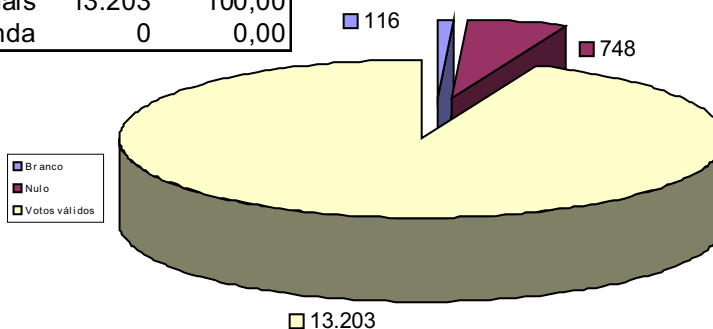

COMPORTAMENTO DO ELEITORADO

Seções	51	%
Totalizadas	51	100,00
Não totalizadas	0	0,00
Eleitorado	17.226	%
Não apurado	0	0,00
Apurado	17.226	100,00
Abstenção	3.159	18,34
Comparecimento	14.067	81,66
Votos	14.067	%
Branco	116	0,82
Nulo	748	5,32
Pendente	0	0,00
Votos válidos	13.203	93,86
Nominais	13.203	100,00
Legenda	0	0,00