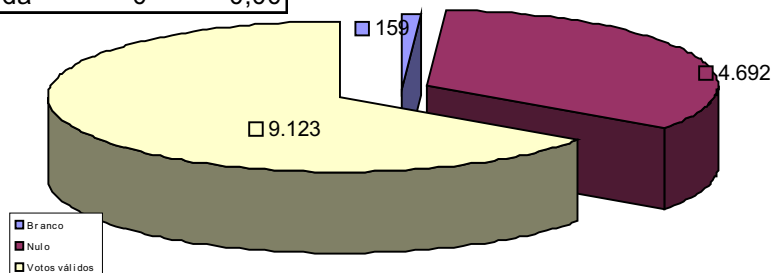

COMPORTAMENTO DO ELEITORADO

Seções	55	%
Totalizadas	55	100,00
Não totalizadas	0	0,00
Eleitorado	17.216	%
Não apurado	0	0,00
Apurado	17.216	100,00
Abstenção	3.242	18,83
Comparecimento	13.974	81,17
Votos	13.974	%
Branco	159	1,14
Nulo	4.692	33,58
Pendente	0	0,00
Votos válidos	9.123	65,29
Nominais	9.123	100,00
Legenda	0	0,00