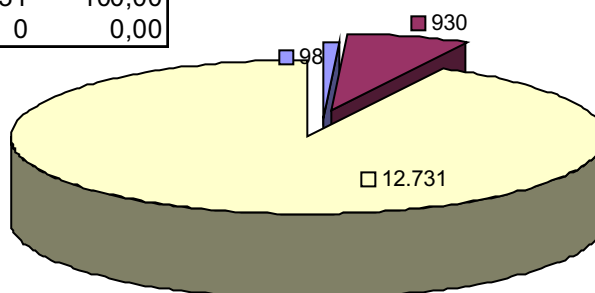

COMPORTAMENTO DO ELEITORADO

Seções	51	%
Totalizadas	51	100,00
Não totalizadas	0	0,00
Eleitorado	16.687	%
Não apurado	0	0,00
Apurado	16.687	100,00
Abstenção	2.928	17,55
Comparecimento	13.759	82,45
Votos	13.759	%
Branco	98	0,71
Nulo	930	6,76
Pendente	0	0,00
Votos válidos	12.731	92,53
Nominais	12.731	100,00
Legenda	0	0,00

■ Branco
■ Nulo
■ Votos válidos