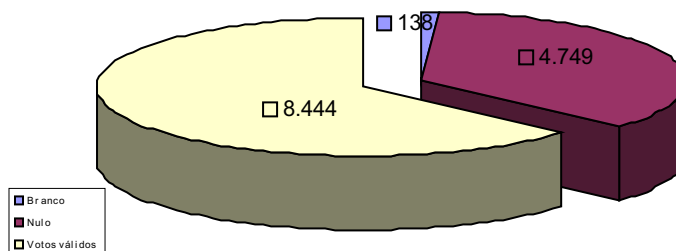

COMPORTAMENTO DO ELEITORADO

Seções	49	%
Totalizadas	49	100,00
Não totalizadas	0	0,00
Eleitorado	17.591	%
Não apurado	0	0,00
Apurado	17.591	100,00
Abstenção	4.260	24,22
Comparecimento	13.331	75,78
Votos	13.331	%
Branco	138	1,04
Nulo	4.749	35,62
Pendente	0	0,00
Votos válidos	8.444	63,34
Nominais	8.444	100,00
Legenda	0	0,00