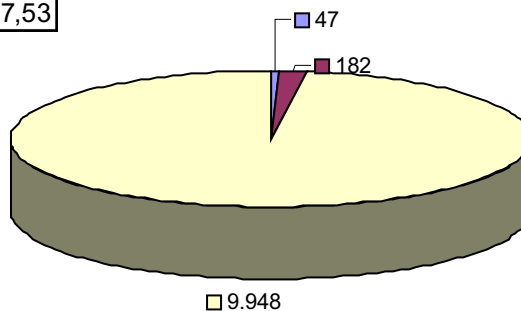

CODAJÁS

7ª Zona Eleitoral

ELEIÇÃO PROPORCIONAL

Vagas vereadores: 9

Cargo: Vereador	Partido	Votos	Class.	% Válidos
27.333 JORGE AUGUSTO AMARAL DO NASCIMENTO	PSDC	1074	1	10,80
14.111 ISAIAS VICENTE DE SOUZA	PTB	54	2	5,17
40.123 AMARILDO PAIVA DE SOUZA	PSB	439	3	4,41
45.123 JOSE GONÇALVES DA SILVA	PSDB	372	4	3,74
22.222 ANTONIOP CARLOS DOS ANJOS ANTUNES	PR	330	5	3,32
14.789 RICCELLI FERREIRA DA SILVA	PTB	317	6	3,19
20.123 VANDERLEY BASTOS LIMA	PSC	305	7	3,07
45.678 ALMIR PRADO DA SILVA	PSDB	295	8	2,97
27.777 MAURO LUCIO DE SOUZA MACIEL	PSDC	254	9	2,55

COMPORTAMENTO DO ELEITORADO

Seções	50	%
Totalizadas	50	100,00
Não totalizadas	0	0,00
Eleitorado	12.599	%
Não apurado	0	0,00
Apurado	12.599	100,00
Abstenção	2.422	19,22
Comparecimento	10.177	80,78
Votos	10.177	%
Branco	47	0,46
Nulo	182	1,79
Pendente	0	0,00
Votos válidos	9.948	97,75
Nominais	9.199	92,47
Legenda	749	7,53

■ Branco
■ Nulo
■ Votos válidos

T R E - A M A Z O N A S