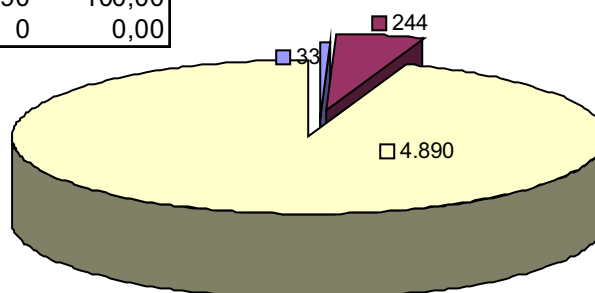

COMPORTAMENTO DO ELEITORADO

Seções	18	%
Totalizadas	18	100,00
Não totalizadas	0	0,00
Eleitorado	6.380	%
Não apurado	0	0,00
Apurado	6.380	100,00
Abstenção	1.213	19,01
Comparecimento	5.167	80,99
Votos	5.167	%
Branco	33	0,64
Nulo	244	4,72
Pendente	0	0,00
Votos válidos	4.890	94,64
Nominais	4.890	100,00
Legenda	0	0,00

■ Branco
■ Nulo
■ Votos válidos