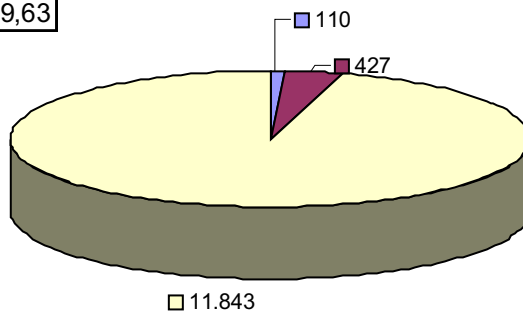

BENJAMIN CONSTANT

20ª Zona Eleitoral

ELEIÇÃO PROPORCIONAL

Vagas vereadores: 9

Cargo: Vereador	Partido	Votos	Class.	% Válidos
70.000 ALECIO CABRAL DA SILVA	PT do B	664	1	5,61
22.333 JOÃO VIEIRA DA SILVA	PR	612	2	5,17
70.888 EDELÁDIO DE SOUZA GOMES	PT do B	546	3	4,61
40.000 WALMIR LIMA DO NASCIMENTO	PSB	459	4	3,88
17.777 FLORIANO RAMOS GRAÇA	PSL	393	5	3,32
43.190 ADEJALMA CAMELO DA SILVA	PV	392	6	3,31
40.111 KELLY EDUARDO SOUZA CARDOSO	PSB	390	7	3,29
27.333 DAVI FÉLIX CECÍLIO FILHO	PSDC	376	8	3,17
65.555 EDSON RODRIGUES BARBOSA	PC do B	345	9	2,91

COMPORTAMENTO DO ELEITORADO

Seções	45	%
Totalizadas	45	100,00
Não totalizadas	0	0,00
Eleitorado	14.994	%
Não apurado	0	0,00
Apurado	14.994	100,00
Abstenção	2.614	17,43
Comparecimento	12.380	82,57
Votos	12.380	%
Branco	110	0,89
Nulo	427	3,45
Pendente	0	0,00
Votos válidos	11.843	95,66
Nominais	10.703	90,37
Legenda	1.140	9,63

■ Branco
■ Nulo
■ Votos válidos

TRE - AMAZONAS