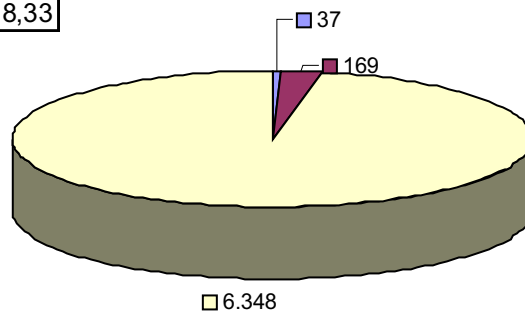

BERURI

54ª Zona Eleitoral

ELEIÇÃO PROPORCIONAL

Vagas vereadores: 9

Cargo: Vereador	Partido	Votos	Class.	% Válidos
11.555 RAIMUNDO MARCELO PRAIA DA SILVA	PP	278	1	4,38
11.456 MARILENE MOREIRA DA SILVA	PP	265	2	4,17
11.458 ROSINETE MARQUES PIKANÇO	PP	225	3	3,54
14.123 JOSÉ FRANCISCO PEREIRA VERÍSSIMO	PTB	205	4	3,23
45.633 NAIDY CASTROMADY	PSDB	190	5	2,99
70.222 FLAVINEY NASCIMENTO LISBOA	PT do B	189	6	2,98
45.618 WELLINGTON DA COSTA PIANCO	PSDB	164	7	2,58
70.000 ELIS REGINA DA SILVA PIANCO	PT do B	158	8	2,49
45.555 JORGE ELIFAS PIANCO DOS SANTOS	PSDB	126	9	1,98

COMPORTAMENTO DO ELEITORADO

Seções	21	%
Totalizadas	21	100,00
Não totalizadas	0	0,00
Eleitorado	7.504	%
Não apurado	0	0,00
Apurado	7.504	100,00
Abstenção	950	12,66
Comparecimento	6.554	87,34
Votos	6.554	%
Branco	37	0,56
Nulo	169	2,58
Pendente	0	0,00
Votos válidos	6.348	96,86
Nominais	5.819	91,67
Legenda	529	8,33

■ Branco
■ Nulo
■ Votos válidos

T R E - A M A Z O N A S