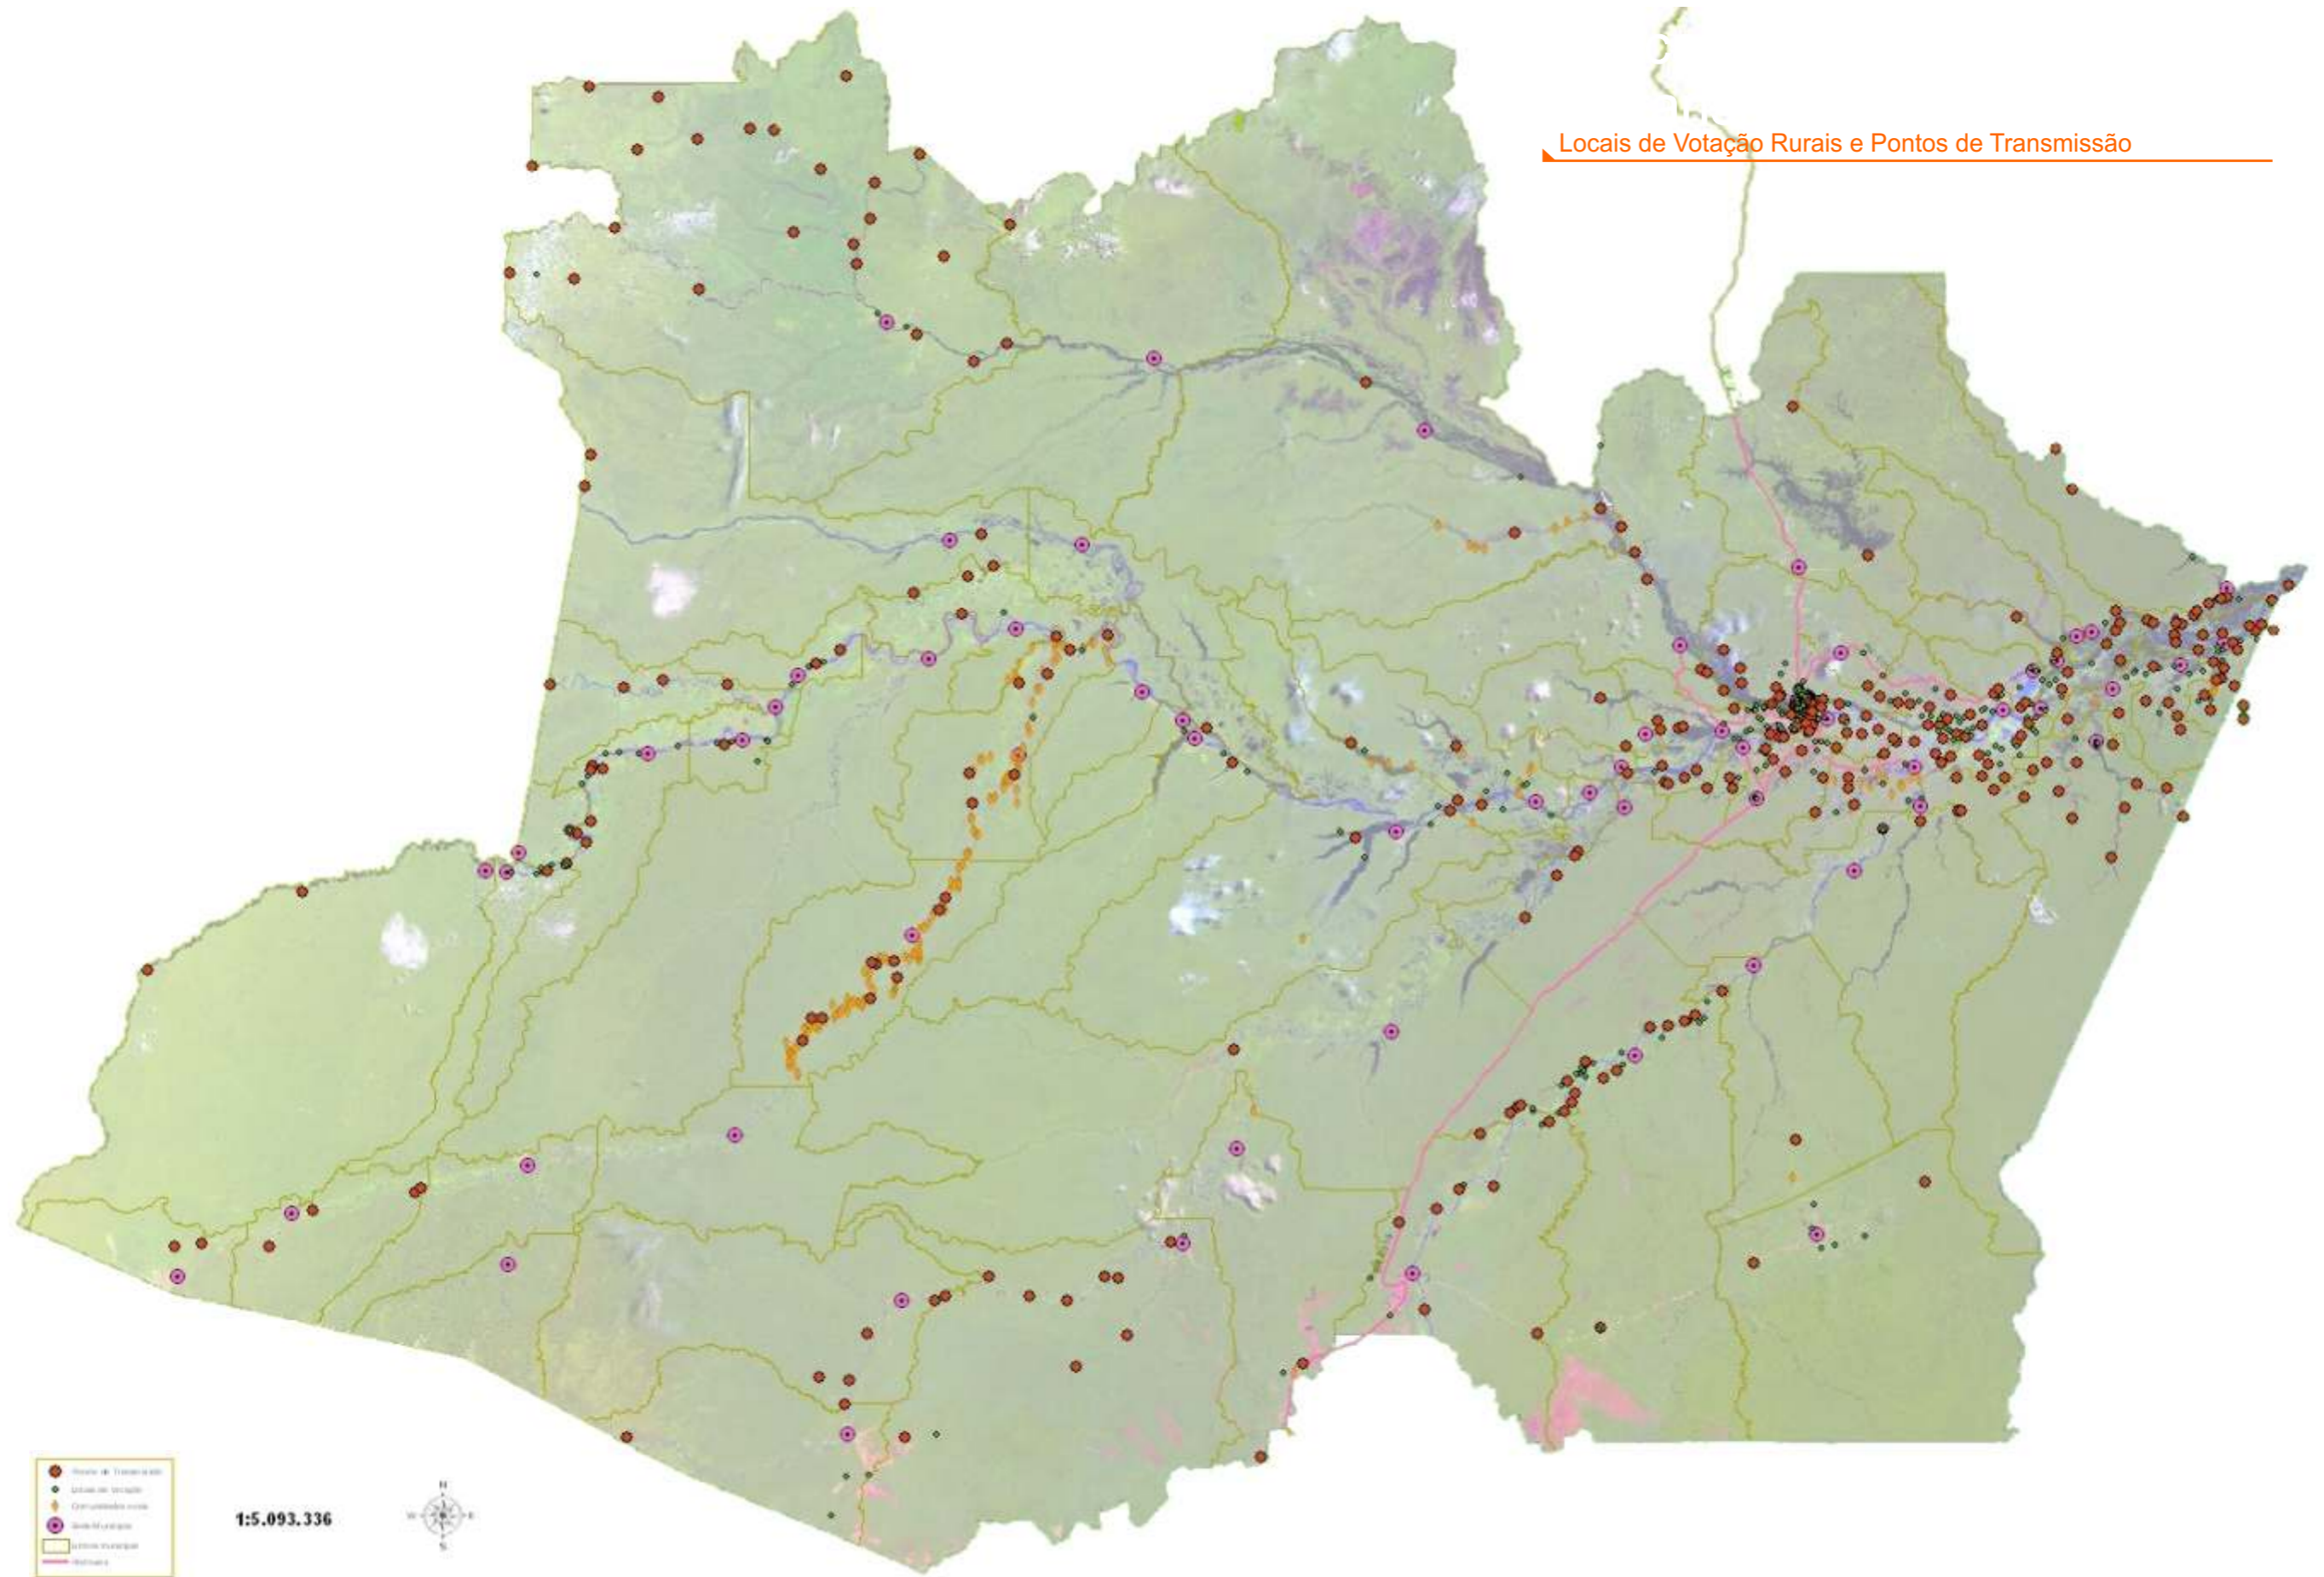

SUMÁRIO

Amazonas	11
Informações Gerais	11
Mapa Político	12
Manaus	13
Informações Gerais	13
Distribuição Geográfica das Zonas Eleitorais	14
Eleição Majoritária - 1º Turno	15
Eleição Majoritária - 2º Turno	19
Eleição Proporcional	20
Interior do Amazonas	37
Informações Gerais	37
Divisão do Estado por Calha de Rios.....	38
Dados Eleitorais por Município	39
Índice Alfabético por Município	161

Locais de Votação Rurais e Pontos de Transmissão

- Pontos de Transmissão
- Locais de Votação
- Circunscritões rurais
- Locais Urbanos
- Limites Municipais
- Distritos

1:5.093.336