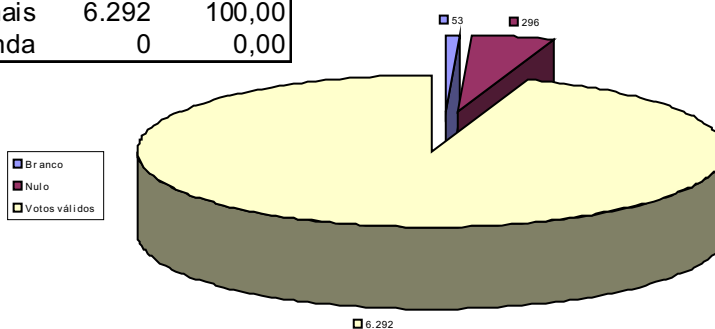

COMPORTAMENTO DO ELEITORADO

Seções	26	%
Totalizadas	26	100,00
Não totalizadas	0	0,00
Eleitorado	8.466	%
Não apurado	0	0,00
Apurado	8.466	100,00
Abstenção	1.825	21,56
Comparecimento	6.641	78,44
Votos	6.641	%
Branco	53	0,80
Nulo	296	4,46
Pendente	0	0,00
Votos válidos	6.292	94,74
Nominais	6.292	100,00
Legenda	0	0,00