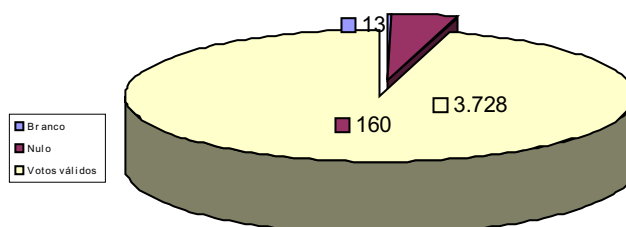

DADOS ELEITORAIS POR MUNICÍPIO

ITAMARATI

69ª Zona Eleitoral

População: 8.078 hab.*

Eleitores aptos: 4.853

0,25% do eleitorado amazonense

* Dado estimado pelo IBGE - 2007

ELEIÇÃO MAJORITÁRIA

Cargo: Prefeito / Vice-prefeito	Coligação/ Partido	Votos	Class.	% Válidos
15 JOAO MEDEIROS CAMPELO Vice Francisca Graciene Nogueira Feitosa	PELO BEM DE ITAMARATI PMDB / PMN / PSC / PR / PPS / PSDB / PRP	2.019	1º	54,16
11 ANTONIO ALDEFRAN BARROSO SOARES Vice Antonio Maia da Silva	UNIDOS PELO POVO PP / DEM	1.684	2º	45,17
31 ANTONIO FRANCISCO TAVEIRA DE OLIVEIRA Vice Joarez Pereira de Melo	SEM COLIGAÇÃO PHS	25	3º	0,67

COMPORTAMENTO DO ELEITORADO

Seções	13	%
Totalizadas	13	100,00
Não totalizadas	0	0,00
Eleitorado	4.853	%
Não apurado	0	0,00
Apurado	4.853	100,00
Abstenção	952	19,62
Comparecimento	3.901	80,38
Votos	3.901	%
Branco	13	0,33
Nulo	160	4,10
Pendente	0	0,00
Votos válidos	3.728	95,57
Nominais	3.728	100,00
Legenda	0	0,00