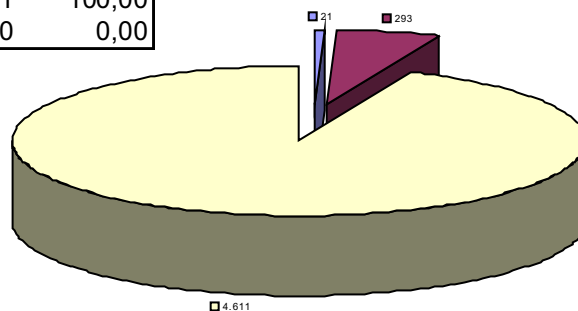

DADOS ELEITORAIS POR MUNICÍPIO

ANAMÃ

53ª Zona Eleitoral

População: 8.152 hab.*

Eleitores aptos: 5.877

0,31% do eleitorado amazonense

* Dado estimado pelo IBGE - 2007

ELEIÇÃO MAJORITÁRIA

Cargo: Prefeito / Vice-prefeito	Partido / Coligação	Votos	Class.	% Válidos
65 RAIMUNDO PINHEIRO DA SILVA Vice Antonio Araujo Coelho	ESPERANÇA DO POVO PC do B / PR / PSDC / PHS / PT / PSB	2.472	1º	53,61
15 ESMERALDA MOURA DA SILVA Vice Juscelino Nunes Bastos	ALIANÇA COM O POVO PCB / PMN / PSL / PTC / PTB / PMDB / PRP / DEM / PT do B / PSC / PSDB / PTN / PPS	2.011	2º	43,61
43 GERALDO FIALHO DA COSTA Vice Edvarde de Oliveira Cordeiro	Sem Coligação PV	128	3º	2,78

COMPORTAMENTO DO ELEITORADO

Seções	19	%
Totalizadas	19	100,00
Não totalizadas	0	0,00
Eleitorado	5.877	%
Não apurado	0	0,00
Apurado	5.877	100,00
Abstensão	952	16,20
Comparecimento	4.925	83,80
Votos	4.925	%
Branco	21	0,43
Nulo	293	5,95
Pendente	0	0,00
Votos válidos	4.611	93,62
Nominais	4.611	100,00
Legenda	0	0,00

■ Branco
■ Nulo
■ Votos válidos