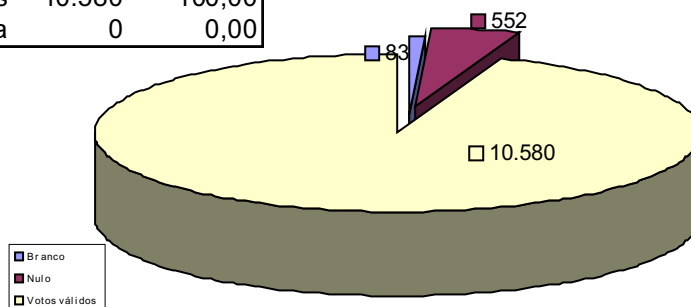

COMPORTAMENTO DO ELEITORADO

Seções	42	%
Totalizadas	42	100,00
Não totalizadas	0	0,00
Eleitorado	13.415	%
Não apurado	0	0,00
Apurado	13.415	100,00
Abstenção	2.200	16,40
Comparecimento	11.215	83,60
Votos	11.215	%
Branco	83	0,74
Nulo	552	4,92
Pendente	0	0,00
Votos válidos	10.580	94,34
Nominais	10.580	100,00
Legenda	0	0,00