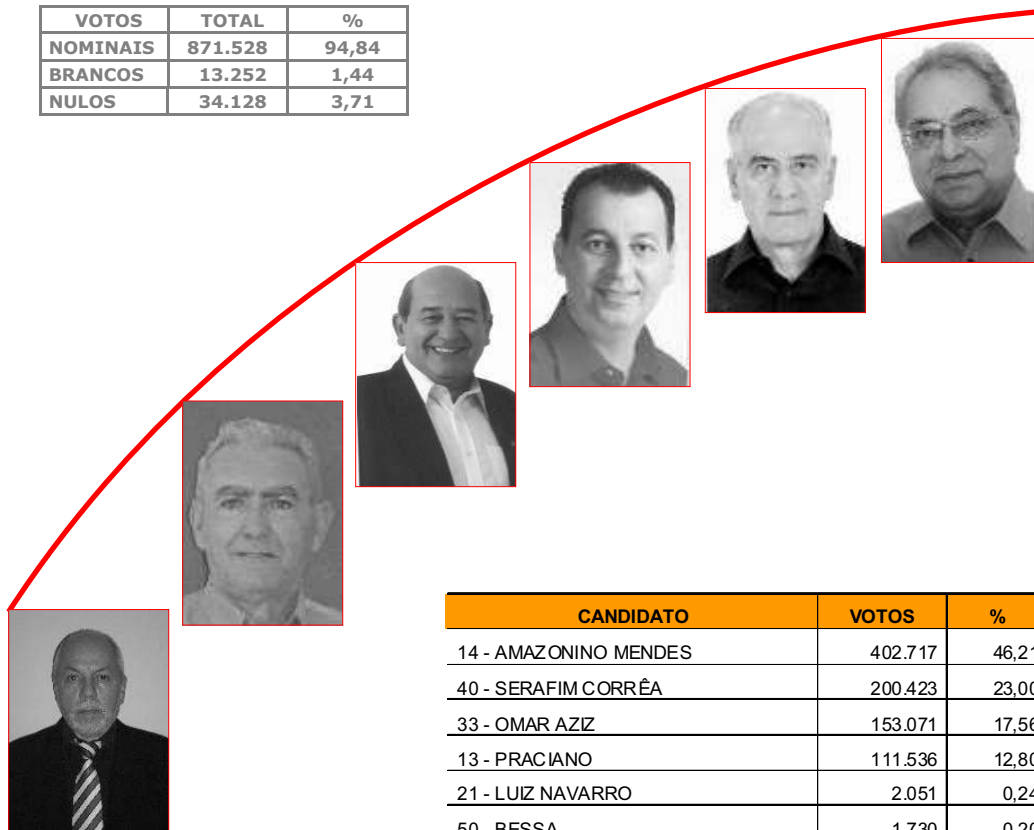

MANAUS

CANDIDATOS A PREFEITO

1º Turno

VOTOS	TOTAL	%
NOMINAIS	871.528	94,84
BRANCOS	13.252	1,44
NULOS	34.128	3,71