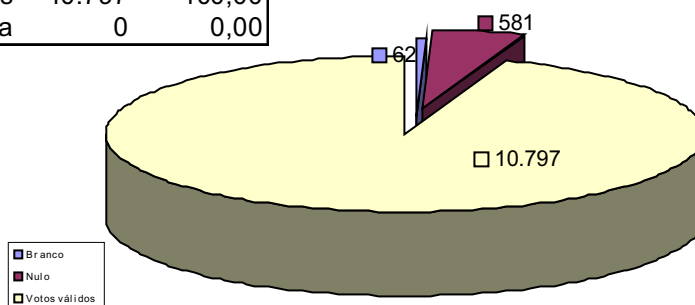

COMPORTAMENTO DO ELEITORADO

Seções	55	%
Totalizadas	55	100,00
Não totalizadas	0	0,00
Eleitorado	15.455	%
Não apurado	0	0,00
Apurado	15.455	100,00
Abstenção	4.015	25,98
Comparecimento	11.440	74,02
Votos	11.440	%
Branco	62	0,54
Nulo	581	5,08
Pendente	0	0,00
Votos válidos	10.797	94,38
Nominais	10.797	100,00
Legenda	0	0,00