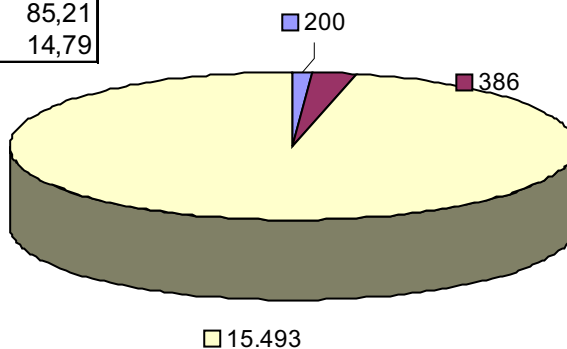

SÃO GABRIEL DA CACHOEIRA

19ª Zona Eleitoral

ELEIÇÃO PROPORCIONAL

Vagas vereadores: 9

Cargo: Vereador	Partido	Votos	Class.	% Válidos
44.444 WILLIAMES KLEBER FERREIRA ALVES	PRP	719	1	4,64
11.111 VALMIR DE SOUZA DELGADO	PP	673	2	4,34
13.789 RIVELINO ORTIZ GARCIA	PT	638	3	4,12
12.345 ANTONIO CARDOSO DE ARAÚJO	PDT	577	4	3,72
15.789 REGINA FLÁVIA DIAS COIMBRA	PMDB	553	5	3,57
14.123 SULAMITA BARROSO CARDOSO	PTB	474	6	3,06
13.567 OSMARINA MARIA PENA	PT	426	7	2,75
44.121 ADI NAGEL JUNIOR	PRP	385	8	2,48
15.456 GENIVALDO ALEMAM AMAZONENSE	PMDB	382	9	2,47

COMPORTAMENTO DO ELEITORADO

Seções	71	%
Totalizadas	71	100,00
Não totalizadas	0	0,00
Eleitorado	21.163	%
Não apurado	0	0,00
Apurado	21.163	100,00
Abstenção	5.084	24,02
Comparecimento	16.079	75,98
Votos	16.079	%
Branco	200	1,24
Nulo	386	2,40
Pendente	0	0,00
Votos válidos	15.493	96,36
Nominais	13.202	85,21
Legenda	2.291	14,79

■ Branco
■ Nulo
□ Votos válidos