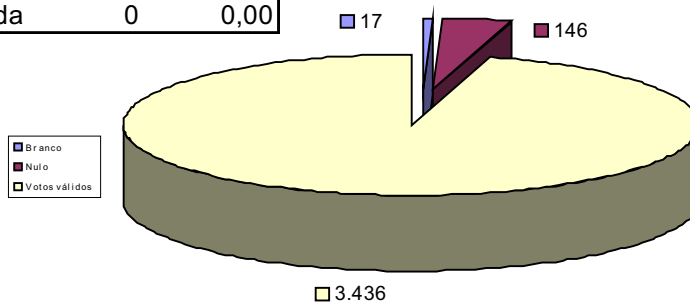

COMPORTAMENTO DO ELEITORADO

Seções	14	%
Totalizadas	14	100,00
Não totalizadas	0	0,00
Eleitorado	4.460	%
Não apurado	0	0,00
Apurado	4.460	100,00
Abstensão	861	19,30
Comparecimento	3.599	80,70
Votos	3.599	%
Branco	17	0,47
Nulo	146	4,06
Pendente	0	0,00
Votos válidos	3.436	95,47
Nominais	3.436	100,00
Legenda	0	0,00