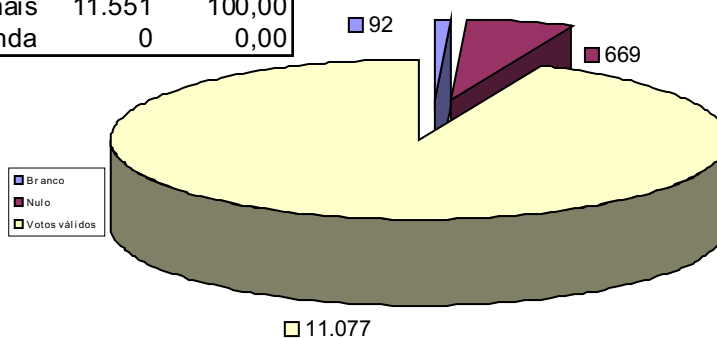

COMPORTAMENTO DO ELEITORADO

Seções	45	%
Totalizadas	45	100,00
Não totalizadas	0	0,00
Eleitorado	14.994	%
Não apurado	0	0,00
Apurado	14.994	100,00
Abstenção	2.614	17,43
Comparecimento	12.380	82,57
Votos	12.380	%
Branco	117	0,95
Nulo	712	5,75
Pendente	0	0,00
Votos válidos	11.551	93,30
Nominais	11.551	100,00
Legenda	0	0,00