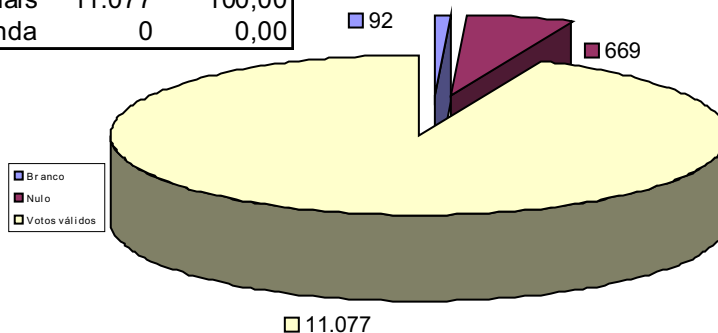

COMPORTAMENTO DO ELEITORADO

Seções	45	%
Totalizadas	45	100,00
Não totalizadas	0	0,00
Eleitorado	14.461	%
Não apurado	0	0,00
Apurado	14.461	100,00
Abstenção	2.623	18,14
Comparecimento	11.838	81,86
Votos	11.838	%
Branco	92	0,78
Nulo	669	5,65
Pendente	0	0,00
Votos válidos	11.077	93,57
Nominais	11.077	100,00
Legenda	0	0,00