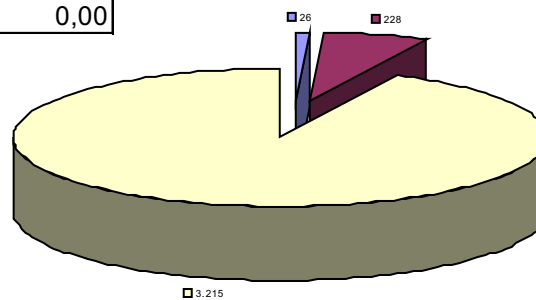

DADOS ELEITORAIS POR MUNICÍPIO AMATURÁ

22ª Zona Eleitoral

População: **8.384** hab.*

Eleitores aptos: **4.076**

0,21% do eleitorado amazonense

* Dado estimado pelo IBGE – 2007

ELEIÇÃO MAJORITÁRIA

Cargo: Prefeito / Vice-prefeito	Partido / Coligação	Votos	Class.	% Válidos
13 JOÃO BRAGA DIAS	CONTINUIDADE AO PROGRESSO DE AMATURÁ	1.617	1º	50,30
Vice Amadeu Jacauna Rubem	PMDB/PSC/PT			
22 FRANCISCO LINHARES MARINHO	DEMOCRACIA PARA TODOS	1270	2º	39,50
Vice Glades dos Santos Lima	PR/PT do B			
23 JOAQUIM FRANCISCO DA SILVA CORADO	AMATURA PARA MELHOR	274	3º	8,52
Vice Claudia Mendes Carvalho	PDT/PRTB/PC do B/DEM/PPS			

COMPORTAMENTO DO ELEITORADO

Seções	16	%
Totalizadas	16	100,00
Não totalizadas	0	0,00
Eleitorado	4.076	%
Não apurado	0	0,00
Apurado	4.076	100,00
Abstenção	607	14,89
Comparecimento	3.469	85,11
Votos	3.469	%
Branco	26	0,75
Nulo	228	6,57
Pendente	0	0,00
Votos válidos	3.215	92,68
Nominais	3.215	100,00
Legenda	0	0,00

■ Branco
■ Nulo
■ Votos válidos