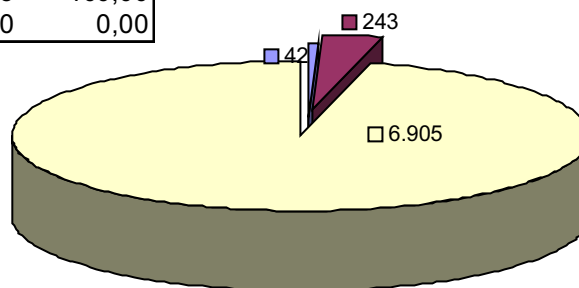

■ Branco
■ Nulo
■ Votos válidos