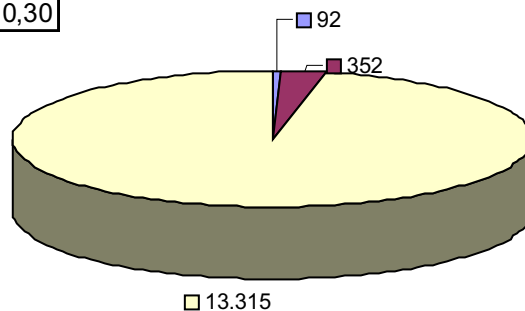

BORBA

15ª Zona Eleitoral

ELEIÇÃO PROPORCIONAL

Vagas vereadores: 9

Cargo: Vereador	Partido	Votos	Class.	% Válidos
20.000 NILCEIA DA SILVA PALHETA	PSC	503	1	3,78
14.000 ANTONIO MAIA CIDADE	PTB	474	2	3,56
23.111 JOSE PEDRO FREITAS GRACA	PPS	428	3	3,21
20.456 ELIAS PAZ VIEIRA	PSC	404	4	3,03
14.258 SIMAO PEIXOTO LIMA	PTB	387	5	2,91
10.633 ELIZABETH MACIEL DE SOUZA	PRB	386	6	2,90
14.444 IOLANDA ANDRADE MAUES	PTB	289	7	2,17
33.000 ALCEMIR DIAS	PMN	273	8	2,05
33.222 CARLOS LOPES DE OLIVEIRA	PMN	177	9	1,33

COMPORTAMENTO DO ELEITORADO

Seções	51	%
Totalizadas	51	100,00
Não totalizadas	0	0,00
Eleitorado	16.687	%
Não apurado	0	0,00
Apurado	16.687	100,00
Abstenção	2.928	17,55
Comparecimento	13.759	82,45
Votos	13.759	%
Branco	92	0,67
Nulo	352	2,56
Pendente	0	0,00
Votos válidos	13.315	96,77
Nominais	11.944	89,70
Legenda	1.371	10,30

■ Branco
■ Nulo
■ Votos válidos