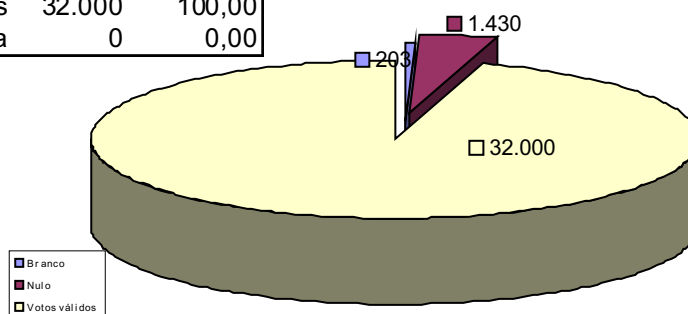

COMPORTAMENTO DO ELEITORADO

Seções	125	%
Totalizadas	125	100,00
Não totalizadas	0	0,00
Eleitorado	40.409	%
Não apurado	0	0,00
Apurado	40.409	100,00
Abstenção	6.776	16,77
Comparecimento	33.633	83,23
Votos	33.633	%
Branco	203	0,60
Nulo	1.430	4,25
Pendente	0	0,00
Votos válidos	32.000	95,14
Nominais	32.000	100,00
Legenda	0	0,00