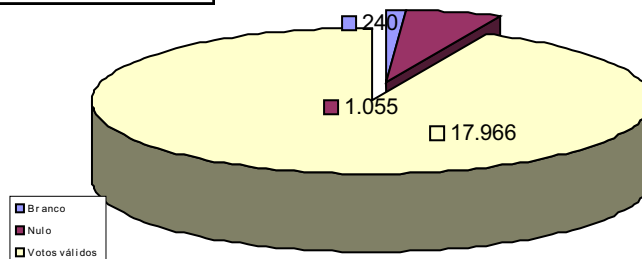

COMPORTAMENTO DO ELEITORADO

Seções	85	%
Totalizadas	85	100,00
Não totalizadas	0	0,00
Eleitorado	21.897	%
Não apurado	0	0,00
Apurado	21.897	100,00
Abstenção	2.636	12,04
Comparecimento	19.261	87,96
Votos	19.261	%
Branco	240	1,25
Nulo	1.055	5,48
Pendente	0	0,00
Votos válidos	17.966	93,28
Nominais	17.966	100,00
Legenda	0	0,00