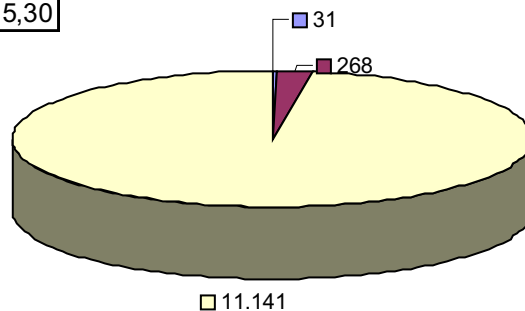

CARAUARI

21ª Zona Eleitoral

ELEIÇÃO PROPORCIONAL

Vagas vereadores: 9

Cargo: Vereador	Partido	Votos	Class.	% Válidos
44.555 WAGNER SOUZA COSTA	PRP	748	1	6,71
44.111 ETEVALDO AVELINO LOBO	PRP	621	2	5,57
44.222 JOSE AIRTON DE FREITAS SIQUEIRA	PRP	582	3	5,22
13.666 RAIMUNDO VIANA DA CUNHA	PT	582	4	5,22
17.123 MARCO JOSE DE CASTRO FERREIRA	PSL	559	5	5,02
14.444 ZONAIRA CARVALHO PEREIRA	PTB	490	6	4,40
20.000 DANIEL MINERVINO LOPES	PSC	484	7	4,34
13.222 JOÃO DANTAS DE BRITO NETO	PT	441	8	3,96
11.222 PAULO VINICIUS FERREIRA DA SILVA	PP	374	9	3,36

COMPORTAMENTO DO ELEITORADO

Seções	55	%
Totalizadas	55	100,00
Não totalizadas	0	0,00
Eleitorado	15.455	%
Não apurado	0	0,00
Apurado	15.455	100,00
Abstenção	4.015	25,98
Comparecimento	11.440	74,02
Votos	11.440	%
Branco	31	0,27
Nulo	268	2,34
Pendente	0	0,00
Votos válidos	11.141	97,39
Nominais	10.550	94,70
Legenda	591	5,30

■ Branco
■ Nulo
■ Votos válidos